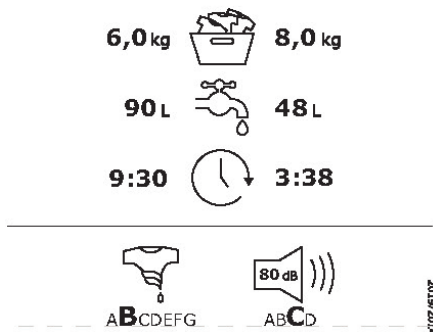

Serie 7 Waschtrockner

WT 7.860 iN

40 48164 10623 3

MIDEA WT 7.860 iN

Marke	Midea
Model	WT 7.860 iN
EAN	40 48164 10623 3
Produkt	Waschtrockner
Produktkategorie	Frontlader
Produktserien	Serie 7

Design

Farbe	Weiß

Leistung & Technik

Energieeffizienzklasse [A-Z]	E/A
Fassungsvermögen waschen/trocknen [kg]	8/6
Schleuderdrehzahl [U/min]	1500
Motor	Inverter-Motor
Mengenautomatik	•
Automatische Unwuchtkontrolle	•
Schaumerkennung	•

Bedienung & Anzeige

Display Typ	LED Display
Restlaufanzeige	•
Programmstatus Anzeige	•
Starzeitvorwahl [Stunden]	0 bis 24
'Mein Programm' Speicher	•

Innenraum & Zubehör

Pflegetrommel	•

Funktionen

Temperatur einstellbar	•
Extra Spülen	-
Schleuderdrehzahl einstellbar	•
Pause Funktion	•
Schleuderstop	•
Kurzwäsche	•
Vorwäsche	•
Farbschutz	•
Bügelleicht	•
Eco Wäsche	•
Sanft	•
Knitterschutz	•

Programme

Anzahl Waschprogramme	16
Mein Programm	•
1 h Auto waschen & trocknen	•
Waschen & Trocknen	•
Schnellwäsche 15'	•
Nur Trocknen	•
Auffrischen	•
Allergy Care	•
Steam Care	•
Nur Schleudern	•
20°C	•
Wolle	•
Mischwäsche	•
Synthetik	•
Eco 40-60	•
Intensiv	•
Baumwolle	•
Anzahl Trocknungsstufen	4

Sicherheit & Reinigung

Wasserschutzsystem	AquaStop
Kindersicherung	•

Verbrauch & Umwelt

Energieeffizienzklasse [A-G]	E/B
Energieverbrauch kWh/100 Zyklen	377 ; 55
Waschwirkungsklasse [A-G]	B
Wasserverbrauch Liter / Zyklus	90; 48
Luftschallemissionen [dB(A) re 1 pW]	80

Anschlusswerte

Anschlusswert [W]	1900
Spannung [V]	220-240
Frequenz [Hz]	50
Absicherung [A]	10

Abmessungen & Gewicht

Gewicht Netto/Brutto [kg]	65/87
Abmessungen Gerät (H x B x T) [mm]	850x595x475
Abmessungen Verpackung (H x B x T) [mm]	885x650x555

Midea Europe GmbH
Ludwig-Erhard-Straße 14
65760 Eschborn
Deutschland

+49 (0) 6196 90 20 - 0
info-meg@midea.com
www.midea.com/de