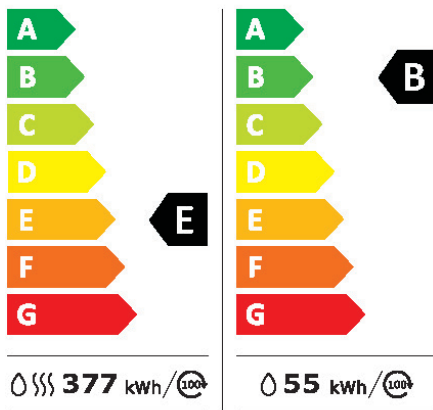

Serie 7 Waschtrockner

WT 7.860 iN

40 48164 10623 3

MIDEA WT 7.860 iN

Marke	Midea
Model	WT 7.860 iN
EAN	40 48164 10623 3
Produkt	Waschtrockner
Produktkategorie	Frontlader
Produktserien	Serie 7

Design

Farbe	Weiß

Leistung & Technik

Energieeffizienzklasse [A-Z]	E/A
Fassungsvermögen waschen/trocknen [kg]	8/6
Schleuderdrehzahl [U/min]	1500
Motor	Inverter-Motor
Mengenautomatik	•
Automatische Unwuchtkontrolle	•
Schaumerkennung	•

Bedienung & Anzeige

Display Typ	LED Display
Restlaufanzeige	•
Programmstatus Anzeige	•
Starzeitvorwahl [Stunden]	0 bis 24
'Mein Programm' Speicher	•

Innenraum & Zubehör

Pflegetrommel	•

Funktionen

Temperatur einstellbar	•
Extra Spülen	-
Schleuderdrehzahl einstellbar	•
Pause Funktion	•
Schleuderstop	•
Kurzwäsche	•
Vorwäsche	•
Farbschutz	•
Bügelleicht	•
Eco Wäsche	•
Sanft	•
Knitterschutz	•

Programme

Anzahl Waschprogramme	16
Mein Programm	•
1 h Auto waschen & trocknen	•
Waschen & Trocknen	•
Schnellwäsche 15'	•
Nur Trocknen	•
Auffrischen	•
Allergy Care	•
Steam Care	•
Nur Schleudern	•
20°C	•
Wolle	•
Mischwäsche	•
Synthetik	•
Eco 40-60	•
Intensiv	•
Baumwolle	•
Anzahl Trocknungsstufen	4

Sicherheit & Reinigung

Wasserschutzsystem	AquaStop
Kindersicherung	•

Verbrauch & Umwelt

Energieeffizienzklasse [A-G]	E/B
Energieverbrauch kWh/100 Zyklen	377 ; 55
Waschwirkungsklasse [A-G]	B
Wasserverbrauch Liter / Zyklus	90; 48
Luftschallemissionen [dB(A) re 1 pW]	80

Anschlusswerte

Anschlusswert [W]	1900
Spannung [V]	220-240
Frequenz [Hz]	50
Absicherung [A]	10

Abmessungen & Gewicht

Gewicht Netto/Brutto [kg]	65/87
Abmessungen Gerät (H x B x T) [mm]	850x595x475
Abmessungen Verpackung (H x B x T) [mm]	885x650x555

Midea Europe GmbH
Ludwig-Erhard-Straße 14
65760 Eschborn
Deutschland

+49 (0) 6196 90 20 - 0
info-meg@midea.com
www.midea.com/de